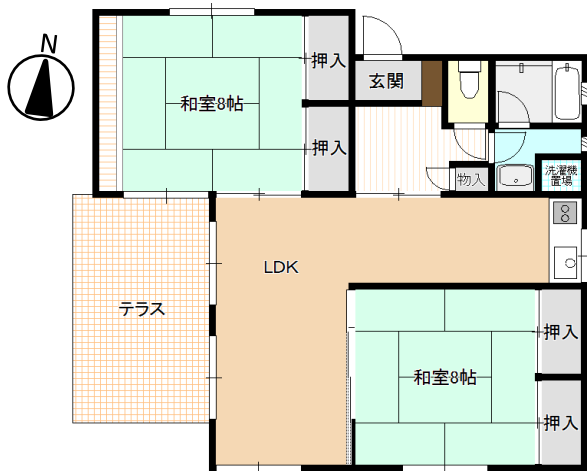

笠間市営住宅 稲田第2住宅 D棟

◀間取り図▶

※部屋の号室により反転タイプの場合もあります。

◀地図▶

◀外観・室内写真▶

※同様タイプの写真になりますので、募集の棟と異なる場合があります。

※同様タイプの写真になりますので、募集の部屋と異なる場合があります。

住所	稲田1870-1
建築年度	H10
階数	木造平屋建
間取り	2LDK
広さ	78.6㎡
家賃	22,500円 ~ 44,200円
駐車場	あり(1台)
エレベーター	なし
給湯設備	3点給湯・浴槽
排水型式	水洗
周辺施設	稲田駅:750m 中学校:800m 幼稚園:1,200m 小学校:1,300m
学区	小学校:稲田小学校 中学校:稲田中学校

笠間市営住宅 稲田第2住宅 E棟

◀間取り図▶

※部屋の号室により反転タイプの場合もあります。

◀地図▶

◀外観・室内写真▶

※同様タイプの写真になりますので、募集の棟と異なる場合があります。

※同様タイプの写真になりますので、募集の部屋と異なる場合があります。

住所	稲田1870-1
建築年度	H11
階数	木造平屋建
間取り	2LDK
広さ	77.7㎡
家賃	22,500円 ~ 44,200円
駐車場	あり(1台)
エレベーター	なし
給湯設備	3点給湯・浴槽
排水型式	水洗
周辺施設	稲田駅:750m 中学校:800m 幼稚園:1,200m 小学校:1,300m
学区	小学校:稲田小学校 中学校:稲田中学校

笠間市営住宅 稲田第2住宅 F棟

◀間取り図▶

※部屋の号室により反転タイプの場合もあります。

◀地図▶

◀外観・室内写真▶

※同様タイプの写真になりますので、募集の棟と異なる場合があります。

※同様タイプの写真になりますので、募集の部屋と異なる場合があります。

住所	稲田1870-1
建築年度	H11
階数	木造平屋建
間取り	2LDK
広さ	77.7㎡
家賃	22,500円 ~ 44,200円
駐車場	あり(1台)
エレベーター	なし
給湯設備	3点給湯・浴槽
排水型式	水洗
周辺施設	稲田駅:750m 中学校:800m 幼稚園:1,200m 小学校:1,300m
学区	小学校:稲田小学校 中学校:稲田中学校