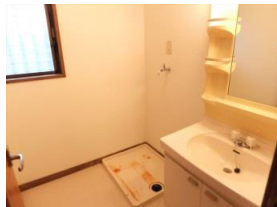

笠間市営住宅 稲田第2住宅 B棟

◀間取り図▶

※部屋の号室により反転タイプの場合もあります。

◀地図▶

◀外観・室内写真▶

※同様タイプの写真になりますので、募集の棟と異なる場合があります。

※同様タイプの写真になりますので、募集の部屋と異なる場合があります。

住所	稲田1870-1
建築年度	S62
階数	木造平屋建
間取り	2LDK
広さ	64.5㎡
家賃	15,200円 ~ 29,900円
駐車場	あり(1台)
エレベーター	なし
給湯設備	浴槽・釜なし 給湯器なし
排水型式	水洗
周辺施設	稲田駅:750m 中学校:800m 幼稚園:1,200m 小学校:1,300m
学区	小学校:稲田小学校 中学校:稲田中学校

笠間市営住宅 稲田第2住宅 D棟

◀間取り図▶

※部屋の号室により反転タイプの場合もあります。

◀地図▶

◀外観・室内写真▶

※同様タイプの写真になりますので、募集の棟と異なる場合があります。

※同様タイプの写真になりますので、募集の部屋と異なる場合があります。

住所	稲田1870-1
建築年度	H10
階数	木造平屋建
間取り	2LDK
広さ	78.6㎡
家賃	22,500円 ~ 44,200円
駐車場	あり(1台)
エレベーター	なし
給湯設備	3点給湯・浴槽
排水型式	水洗
周辺施設	稲田駅:750m 中学校:800m 幼稚園:1,200m 小学校:1,300m
学区	小学校:稲田小学校 中学校:稲田中学校

笠間市営住宅 稲田第2住宅 E棟

◀間取り図▶

※部屋の号室により反転タイプの場合もあります。

◀地図▶

◀外観・室内写真▶

※同様タイプの写真になりますので、募集の棟と異なる場合があります。

※同様タイプの写真になりますので、募集の部屋と異なる場合があります。

住所	稲田1870-1
建築年度	H11
階数	木造平屋建
間取り	2LDK
広さ	77.7㎡
家賃	22,500円 ~ 44,200円
駐車場	あり(1台)
エレベーター	なし
給湯設備	3点給湯・浴槽
排水型式	水洗
周辺施設	稲田駅:750m 中学校:800m 幼稚園:1,200m 小学校:1,300m
学区	小学校:稲田小学校 中学校:稲田中学校

笠間市営住宅 稲田第2住宅 F棟

◀間取り図▶

※部屋の号室により反転タイプの場合もあります。

◀地図▶

◀外観・室内写真▶

※同様タイプの写真になりますので、募集の棟と異なる場合があります。

※同様タイプの写真になりますので、募集の部屋と異なる場合があります。

住所	稲田1870-1
建築年度	H11
階数	木造平屋建
間取り	2LDK
広さ	77.7㎡
家賃	22,500円 ~ 44,200円
駐車場	あり(1台)
エレベーター	なし
給湯設備	3点給湯・浴槽
排水型式	水洗
周辺施設	稲田駅:750m 中学校:800m 幼稚園:1,200m 小学校:1,300m
学区	小学校:稲田小学校 中学校:稲田中学校