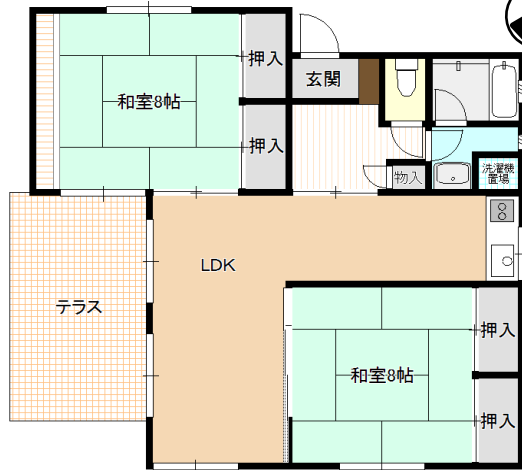

笠間市営住宅 稲田第2住宅 A棟

◀間取り図▶

※部屋の号室により反転タイプの場合もあります。

◀地図▶

◀外観・室内写真▶

※同様タイプの写真になりますので、募集の棟と異なる場合があります。

※同様タイプの写真になりますので、募集の部屋と異なる場合があります。

住所	稲田1870-1
建築年度	S62
階数	木造平屋建
間取り	2LDK
広さ	64.5㎡
家賃	15,200円～ 29,900円
駐車場	あり(1台)
エレベーター	なし
給湯設備	浴槽・釜なし 給湯器なし
排水型式	水洗
周辺施設	稲田駅:750m 中学校:800m 幼稚園:1,200m 小学校:1,300m
学区	小学校:稲田小学校 中学校:稲田中学校

笠間市営住宅 稲田第2住宅 B棟

◀間取り図▶

※部屋の号室により反転タイプの場合もあります。

◀地図▶

◀外観・室内写真▶

※同様タイプの写真になりますので、募集の棟と異なる場合があります。

※同様タイプの写真になりますので、募集の部屋と異なる場合があります。

住所	稲田1870-1
建築年度	S62
階数	木造平屋建
間取り	2LDK
広さ	64.5㎡
家賃	15,200円 ~ 29,900円
駐車場	あり(1台)
エレベーター	なし
給湯設備	浴槽・釜なし 給湯器なし
排水型式	水洗
周辺施設	稲田駅:750m 中学校:800m 幼稚園:1,200m 小学校:1,300m
学区	小学校:稲田小学校 中学校:稲田中学校

笠間市営住宅 稲田第2住宅 C棟

◀間取り図▶

※部屋の号室により反転タイプの場合もあります。

◀地図▶

◀外観・室内写真▶

※同様タイプの写真になりますので、募集の棟と異なる場合があります。

※同様タイプの写真になりますので、募集の部屋と異なる場合があります。

住所	稲田1870-1
建築年度	H10
階数	木造平屋建
間取り	2LDK
広さ	78.6㎡
家賃	22,500円 ~ 44,200円
駐車場	あり(1台)
エレベーター	なし
給湯設備	3点給湯・浴槽
排水型式	水洗
周辺施設	稲田駅:750m 中学校:800m 幼稚園:1,200m 小学校:1,300m
学区	小学校:稲田小学校 中学校:稲田中学校

笠間市営住宅 稲田第2住宅 D棟

◀間取り図▶

※部屋の号室により反転タイプの場合もあります。

◀地図▶

◀外観・室内写真▶

※同様タイプの写真になりますので、募集の棟と異なる場合があります。

※同様タイプの写真になりますので、募集の部屋と異なる場合があります。

住所	稲田1870-1
建築年度	H10
階数	木造平屋建
間取り	2LDK
広さ	78.6㎡
家賃	22,500円 ~ 44,200円
駐車場	あり(1台)
エレベーター	なし
給湯設備	3点給湯・浴槽
排水型式	水洗
周辺施設	稲田駅:750m 中学校:800m 幼稚園:1,200m 小学校:1,300m
学区	小学校:稲田小学校 中学校:稲田中学校