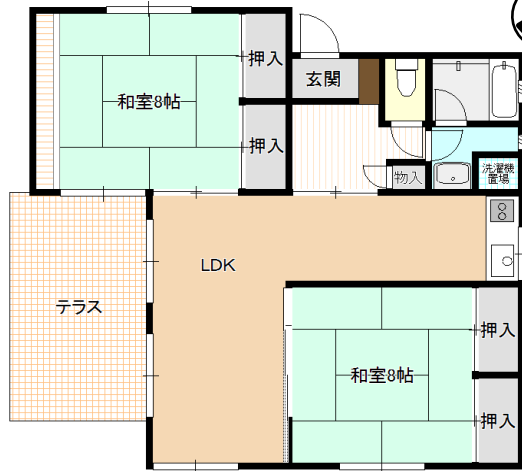

笠間市営住宅 稲田第2住宅 A棟

◀間取り図▶

※部屋の号室により反転タイプの場合もあります。

◀地図▶

◀外観・室内写真▶

※同様タイプの写真になりますので、募集の棟と異なる場合があります。

※同様タイプの写真になりますので、募集の部屋と異なる場合があります。

住所	稲田1870-1
建築年度	S62
階数	木造平屋建
間取り	2LDK
広さ	64.5㎡
家賃	15,200円～ 29,900円
駐車場	あり(1台)
エレベーター	なし
給湯設備	浴槽・釜なし 給湯器なし
排水型式	水洗
周辺施設	稲田駅:750m 中学校:800m 幼稚園:1,200m 小学校:1,300m
学区	小学校:稲田小学校 中学校:稲田中学校

笠間市営住宅 稲田第2住宅 B棟

◀間取り図▶

※部屋の号室により反転タイプの場合もあります。

◀地図▶

◀外観・室内写真▶

※同様タイプの写真になりますので、募集の棟と異なる場合があります。

※同様タイプの写真になりますので、募集の部屋と異なる場合があります。

住所	稲田1870-1
建築年度	S62
階数	木造平屋建
間取り	2LDK
広さ	64.5㎡
家賃	15,200円 ~ 29,900円
駐車場	あり(1台)
エレベーター	なし
給湯設備	浴槽・釜なし 給湯器なし
排水型式	水洗
周辺施設	稲田駅:750m 中学校:800m 幼稚園:1,200m 小学校:1,300m
学区	小学校:稲田小学校 中学校:稲田中学校

笠間市営住宅 稲田第2住宅 C棟

◀間取り図▶

※部屋の号室により反転タイプの場合もあります。

◀地図▶

◀外観・室内写真▶

※同様タイプの写真になりますので、募集の棟と異なる場合があります。

※同様タイプの写真になりますので、募集の部屋と異なる場合があります。

住所	稲田1870-1
建築年度	H10
階数	木造平屋建
間取り	2LDK
広さ	78.6㎡
家賃	22,500円 ~ 44,200円
駐車場	あり(1台)
エレベーター	なし
給湯設備	3点給湯・浴槽
排水型式	水洗
周辺施設	稲田駅:750m 中学校:800m 幼稚園:1,200m 小学校:1,300m
学区	小学校:稲田小学校 中学校:稲田中学校

笠間市営住宅 稲田第2住宅 D棟

◀間取り図▶

※部屋の号室により反転タイプの場合もあります。

◀地図▶

◀外観・室内写真▶

※同様タイプの写真になりますので、募集の棟と異なる場合があります。

※同様タイプの写真になりますので、募集の部屋と異なる場合があります。

住所	稲田1870-1
建築年度	H10
階数	木造平屋建
間取り	2LDK
広さ	78.6㎡
家賃	22,500円 ~ 44,200円
駐車場	あり(1台)
エレベーター	なし
給湯設備	3点給湯・浴槽
排水型式	水洗
周辺施設	稲田駅:750m 中学校:800m 幼稚園:1,200m 小学校:1,300m
学区	小学校:稲田小学校 中学校:稲田中学校