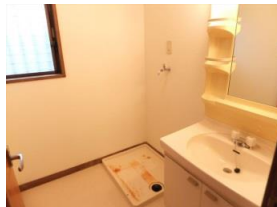

笠間市営住宅 稲田第2住宅 A棟

◀間取り図▶

※部屋の号室により反転タイプの場合もあります。

◀地図▶

◀外観・室内写真▶

※同様タイプの写真になりますので、募集の棟と異なる場合があります。

※同様タイプの写真になりますので、募集の部屋と異なる場合があります。

住所	稲田1870-1
建築年度	S62
階数	木造平屋建
間取り	2LDK
広さ	64.5㎡
家賃	15,200円～ 29,900円
駐車場	あり(1台)
エレベーター	なし
給湯設備	浴槽・釜なし 給湯器なし
排水型式	水洗
周辺施設	稲田駅:750m 中学校:800m 幼稚園:1,200m 小学校:1,300m
学区	小学校:稲田小学校 中学校:稲田中学校

笠間市営住宅 稲田第2住宅 B棟

◀間取り図▶

※部屋の号室により反転タイプの場合もあります。

◀地図▶

◀外観・室内写真▶

※同様タイプの写真になりますので、募集の棟と異なる場合があります。

※同様タイプの写真になりますので、募集の部屋と異なる場合があります。

住所	稲田1870-1
建築年度	S62
階数	木造平屋建
間取り	2LDK
広さ	64.5㎡
家賃	15,200円 ~ 29,900円
駐車場	あり(1台)
エレベーター	なし
給湯設備	浴槽・釜なし 給湯器なし
排水型式	水洗
周辺施設	稲田駅:750m 中学校:800m 幼稚園:1,200m 小学校:1,300m
学区	小学校:稲田小学校 中学校:稲田中学校