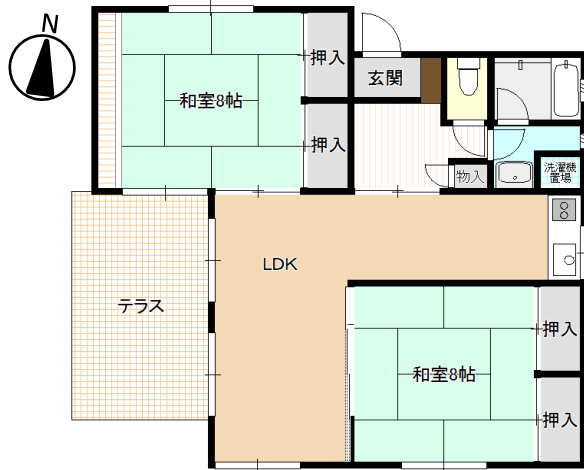

笠間市営住宅 稲田第2住宅 A棟

◀間取り図▶

※部屋の号室により反転タイプの場合もあります。

◀地図▶

◀外観・室内写真▶

※同様タイプの写真になりますので、募集の棟と異なる場合があります。

※同様タイプの写真になりますので、募集の部屋と異なる場合があります。

住所	稲田1870-1
建築年度	S62
階数	木造平屋建
間取り	2LDK
広さ	64.5㎡
家賃	15,200円～ 29,900円
駐車場	あり(1台)
エレベーター	なし
給湯設備	浴槽・釜なし 給湯器なし
排水型式	水洗
周辺施設	稲田駅:750m 中学校:800m 幼稚園:1,200m 小学校:1,300m
学区	小学校:稲田小学校 中学校:稲田中学校

笠間市営住宅 稲田第2住宅 B棟

◀間取り図▶

※部屋の号室により反転タイプの場合もあります。

◀地図▶

◀外観・室内写真▶

※同様タイプの写真になりますので、募集の棟と異なる場合があります。

※同様タイプの写真になりますので、募集の部屋と異なる場合があります。

住所	稲田1870-1
建築年度	S62
階数	木造平屋建
間取り	2LDK
広さ	64.5㎡
家賃	15,200円 ~ 29,900円
駐車場	あり(1台)
エレベーター	なし
給湯設備	浴槽・釜なし 給湯器なし
排水型式	水洗
周辺施設	稲田駅:750m 中学校:800m 幼稚園:1,200m 小学校:1,300m
学区	小学校:稲田小学校 中学校:稲田中学校

笠間市営住宅 稲田第2住宅 C棟

◀間取り図▶

※部屋の号室により反転タイプの場合もあります。

◀地図▶

◀外観・室内写真▶

※同様タイプの写真になりますので、募集の棟と異なる場合があります。

※同様タイプの写真になりますので、募集の部屋と異なる場合があります。

住所	稲田1870-1
建築年度	H10
階数	木造平屋建
間取り	2LDK
広さ	78.6㎡
家賃	22,500円 ~ 44,200円
駐車場	あり(1台)
エレベーター	なし
給湯設備	3点給湯・浴槽
排水型式	水洗
周辺施設	稲田駅:750m 中学校:800m 幼稚園:1,200m 小学校:1,300m
学区	小学校:稲田小学校 中学校:稲田中学校

笠間市営住宅 稲田第2住宅 D棟

◀間取り図▶

※部屋の号室により反転タイプの場合もあります。

◀地図▶

◀外観・室内写真▶

※同様タイプの写真になりますので、募集の棟と異なる場合があります。

※同様タイプの写真になりますので、募集の部屋と異なる場合があります。

住所	稲田1870-1
建築年度	H10
階数	木造平屋建
間取り	2LDK
広さ	78.6㎡
家賃	22,500円 ~ 44,200円
駐車場	あり(1台)
エレベーター	なし
給湯設備	3点給湯・浴槽
排水型式	水洗
周辺施設	稲田駅:750m 中学校:800m 幼稚園:1,200m 小学校:1,300m
学区	小学校:稲田小学校 中学校:稲田中学校