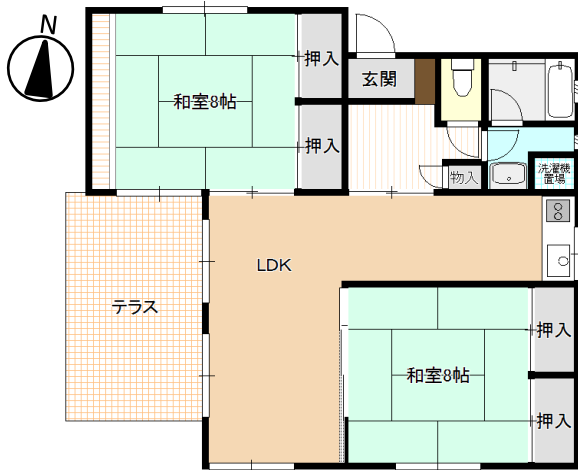

笠間市営住宅 稲田第2住宅 C棟

◀間取り図▶

※部屋の号室により反転タイプの場合もあります。

◀地図▶

◀外観・室内写真▶

※同様タイプの写真になりますので、募集の棟と異なる場合があります。

※同様タイプの写真になりますので、募集の部屋と異なる場合があります。

住所	稲田1870-1
建築年度	H10
階数	木造平屋建
間取り	2LDK
広さ	78.6㎡
家賃	22,500円 ~ 44,200円
駐車場	あり(1台)
エレベーター	なし
給湯設備	3点給湯・浴槽
排水型式	水洗
周辺施設	稲田駅:750m 中学校:800m 幼稚園:1,200m 小学校:1,300m
学区	小学校:稲田小学校 中学校:稲田中学校

笠間市営住宅 稲田第2住宅 D棟

◀間取り図▶

※部屋の号室により反転タイプの場合もあります。

◀地図▶

◀外観・室内写真▶

※同様タイプの写真になりますので、募集の棟と異なる場合があります。

※同様タイプの写真になりますので、募集の部屋と異なる場合があります。

住所	稲田1870-1
建築年度	H10
階数	木造平屋建
間取り	2LDK
広さ	78.6㎡
家賃	22,500円 ~ 44,200円
駐車場	あり(1台)
エレベーター	なし
給湯設備	3点給湯・浴槽
排水型式	水洗
周辺施設	稲田駅:750m 中学校:800m 幼稚園:1,200m 小学校:1,300m
学区	小学校:稲田小学校 中学校:稲田中学校

笠間市営住宅 稲田第2住宅 E棟

◀間取り図▶

※部屋の号室により反転タイプの場合もあります。

◀地図▶

◀外観・室内写真▶

※同様タイプの写真になりますので、募集の棟と異なる場合があります。

※同様タイプの写真になりますので、募集の部屋と異なる場合があります。

住所	稲田1870-1
建築年度	H11
階数	木造平屋建
間取り	2LDK
広さ	77.7㎡
家賃	22,500円 ~ 44,200円
駐車場	あり(1台)
エレベーター	なし
給湯設備	3点給湯・浴槽
排水型式	水洗
周辺施設	稲田駅:750m 中学校:800m 幼稚園:1,200m 小学校:1,300m
学区	小学校:稲田小学校 中学校:稲田中学校

笠間市営住宅 稲田第2住宅 F棟

◀間取り図▶

※部屋の号室により反転タイプの場合もあります。

◀地図▶

◀外観・室内写真▶

※同様タイプの写真になりますので、募集の棟と異なる場合があります。

※同様タイプの写真になりますので、募集の部屋と異なる場合があります。

住所	稲田1870-1
建築年度	H11
階数	木造平屋建
間取り	2LDK
広さ	77.7㎡
家賃	22,500円 ~ 44,200円
駐車場	あり(1台)
エレベーター	なし
給湯設備	3点給湯・浴槽
排水型式	水洗
周辺施設	稲田駅:750m 中学校:800m 幼稚園:1,200m 小学校:1,300m
学区	小学校:稲田小学校 中学校:稲田中学校