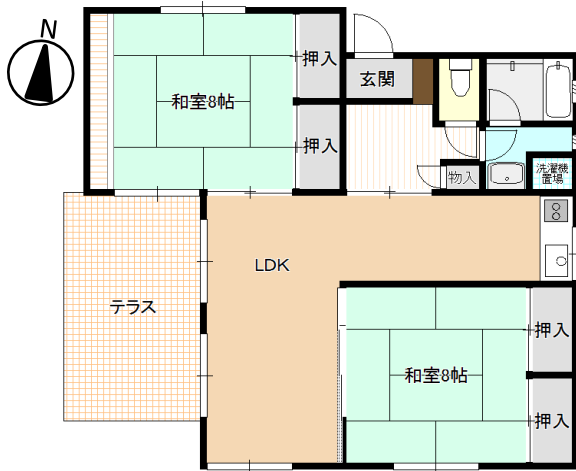

笠間市営住宅 稲田第2住宅 B棟

◀間取り図▶

※部屋の号室により反転タイプの場合もあります。

◀地図▶

◀外観・室内写真▶

※同様タイプの写真になりますので、募集の棟と異なる場合があります。

※同様タイプの写真になりますので、募集の部屋と異なる場合があります。

住所	稲田1870-1
建築年度	S62
階数	木造平屋建
間取り	2LDK
広さ	64.5㎡
家賃	15,200円 ~ 29,900円
駐車場	あり(1台)
エレベーター	なし
給湯設備	浴槽・釜なし 給湯器なし
排水型式	水洗
周辺施設	稲田駅:750m 中学校:800m 幼稚園:1,200m 小学校:1,300m
学区	小学校:稲田小学校 中学校:稲田中学校

笠間市営住宅 稲田第2住宅 C棟

◀間取り図▶

※部屋の号室により反転タイプの場合もあります。

◀地図▶

◀外観・室内写真▶

※同様タイプの写真になりますので、募集の棟と異なる場合があります。

※同様タイプの写真になりますので、募集の部屋と異なる場合があります。

住所	稲田1870-1
建築年度	H10
階数	木造平屋建
間取り	2LDK
広さ	78.6㎡
家賃	22,500円 ~ 44,200円
駐車場	あり(1台)
エレベーター	なし
給湯設備	3点給湯・浴槽
排水型式	水洗
周辺施設	稲田駅:750m 中学校:800m 幼稚園:1,200m 小学校:1,300m
学区	小学校:稲田小学校 中学校:稲田中学校

笠間市営住宅 稲田第2住宅 D棟

◀間取り図▶

※部屋の号室により反転タイプの場合もあります。

◀地図▶

◀外観・室内写真▶

※同様タイプの写真になりますので、募集の棟と異なる場合があります。

※同様タイプの写真になりますので、募集の部屋と異なる場合があります。

住所	稲田1870-1
建築年度	H10
階数	木造平屋建
間取り	2LDK
広さ	78.6㎡
家賃	22,500円 ~ 44,200円
駐車場	あり(1台)
エレベーター	なし
給湯設備	3点給湯・浴槽
排水型式	水洗
周辺施設	稲田駅:750m 中学校:800m 幼稚園:1,200m 小学校:1,300m
学区	小学校:稲田小学校 中学校:稲田中学校

笠間市営住宅 稲田第2住宅 E棟

◀間取り図▶

※部屋の号室により反転タイプの場合もあります。

◀地図▶

◀外観・室内写真▶

※同様タイプの写真になりますので、募集の棟と異なる場合があります。

※同様タイプの写真になりますので、募集の部屋と異なる場合があります。

住所	稲田1870-1
建築年度	H11
階数	木造平屋建
間取り	2LDK
広さ	77.7㎡
家賃	22,500円 ~ 44,200円
駐車場	あり(1台)
エレベーター	なし
給湯設備	3点給湯・浴槽
排水型式	水洗
周辺施設	稲田駅:750m 中学校:800m 幼稚園:1,200m 小学校:1,300m
学区	小学校:稲田小学校 中学校:稲田中学校